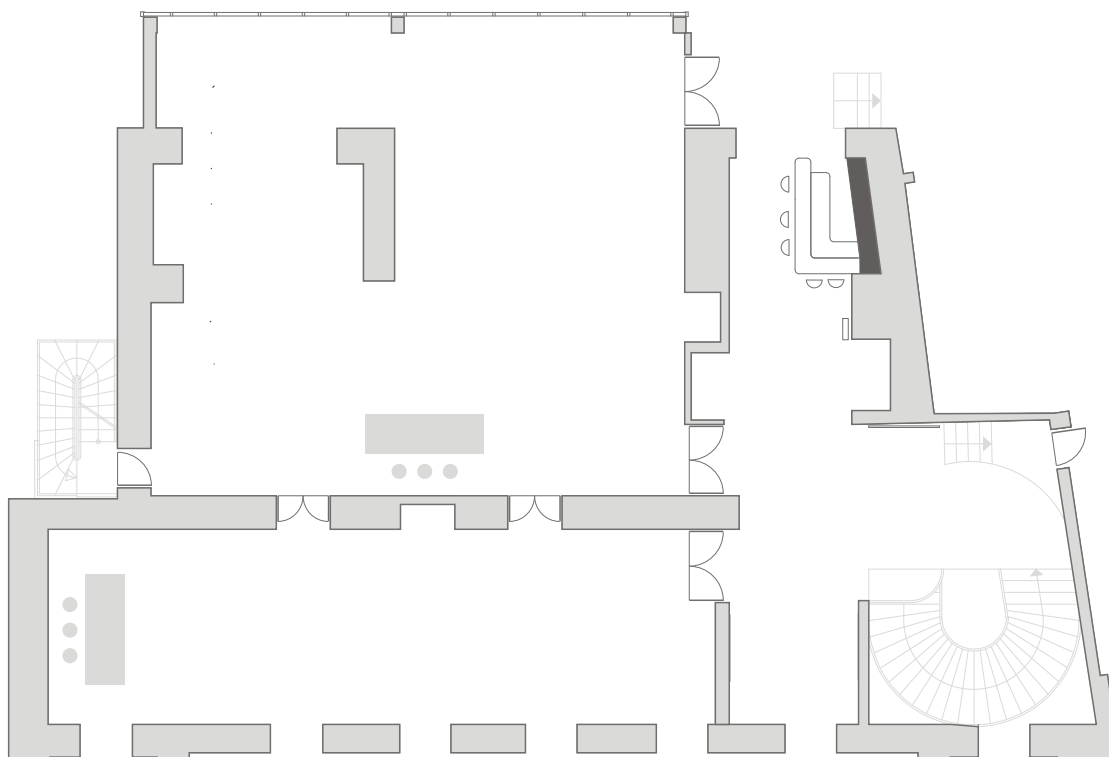

Konferencijska dvorana
Conference Hall

Hotel Bonavia Plava Laguna

CONFERENCE HALLS

INFORMACIJE / INFORMATION:	KAROLINA	JOZEFINA	LUJZIJANA A	LUJZIJANA B	JOZEFINA & LUJZIJANA
Površina / surface	82 m ²	75 m ²	44 m ²	37 m ²	154 m ²
Visina / height	2,9 m	2,9 m	2,9 m	2,9 m	2,9 m
Dužina x širina / length x width	5 x 16,6 m	5,2 x 14,5 m	7,4 x 5,2 m	6,0 x 5,2 m	14,5 x 10,5 m
Kino postav / Theatre layout	80	80	30	16	130
Postav učionice / classroom layout	40	40	14	0	50
U-postav / U-shape layout	30	30	14	0	32
Sjedeća mjesta s okruglim stolovima* / Sitting capacity with round tables					

* s uključenim prostorom za pozornicu / stage area included