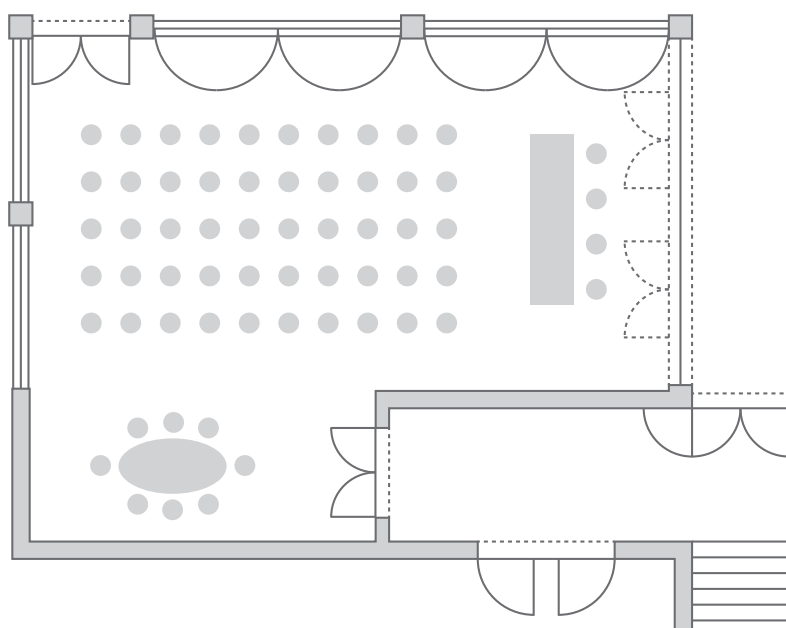

Konferencijska dvorana
Conference Hall

Hotel Meliá Coral for Plava Laguna

GREAT CORAL

INFORMACIJE / INFORMATION:	GREAT CORAL	GREAT CORAL I	GREAT CORAL II
Površina / surface	400 m ²	260 m ²	140 m ²
Visina / height	3,65 m	3,65 m	3,65 m
Dužina x širina / length x width	30,5 x 13 m	20,5 x 13 m	10,5 x 13 m
Kino postav / Theatre layout	300	160	70
Postav učionice / classroom layout	180	60	20
U-postav / U-shape layout	80	50	25
Sjedeća mjesta s okruglim stolovima* / Sitting capacity with round tables			

* s uključenim prostorom za pozornicu / stage area included

Konferencijska dvorana
Conference Hall

Hotel Meliá Coral for Plava Laguna

ADRIATIC ROOM

INFORMACIJE / INFORMATION:

Površina / surface	95 m ²
Visina / height	2,7 m
Dužina x širina / length x width	12,5 x 6,5 m
Kino postav / Theatre layout	50
Postav učionice / classroom layout	35
U-postav / U-shape layout	20
Sjedeća mjesta s okruglim stolovima* / Sitting capacity with round tables	20

* s uključenim prostorom za pozornicu / stage area included

Konferencijska dvorana
Conference Hall

Hotel Meliá Coral for Plava Laguna

MEDITERRANEAN ROOM

INFORMACIJE / INFORMATION:

Površina / surface	130 m ²
Visina / height	3,5 m
Dužina x širina / length x width	11 x 10 m
Kino postav / Theatre layout	50
Postav učionice / classroom layout	30
U-postav / U-shape layout	25
Sjedeća mjesta s okruglim stolovima* / Sitting capacity with round tables	20

* s uključenim prostorom za pozornicu / stage area included