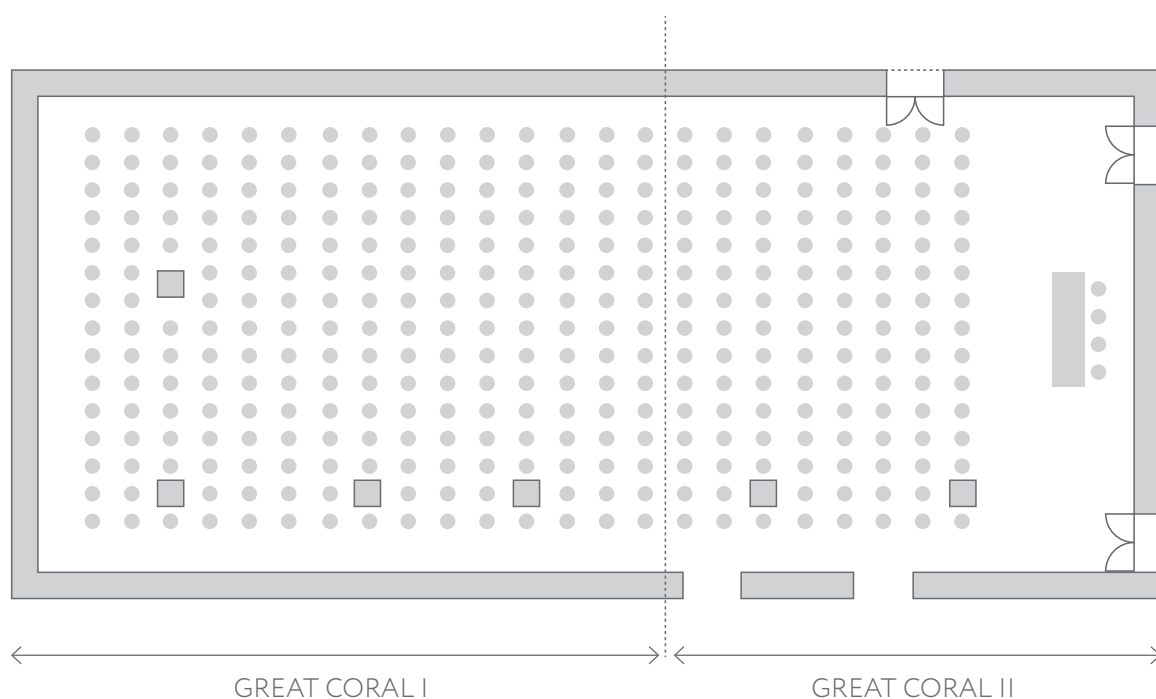

Konferencijska dvorana
Conference Hall

Hotel Meliá Coral for Plava Laguna

GREAT CORAL

INFORMACIJE / INFORMATION:	GREAT CORAL	GREAT CORAL I	GREAT CORAL II
Površina / surface	400 m ²	260 m ²	140 m ²
Visina / height	3,65 m	3,65 m	3,65 m
Dužina x širina / length x width	30,5 x 13 m	20,5 x 13 m	10,5 x 13 m
Kino postav / Theatre layout	300	160	70
Postav učionice / classroom layout	180	60	20
U-postav / U-shape layout	80	50	25
Sjedeća mjesta s okruglim stolovima* / Sitting capacity with round tables			

* s uključenim prostorom za pozornicu / stage area included

Konferencijska dvorana
Conference Hall

Hotel Meliá Coral for Plava Laguna

ADRIATIC ROOM

INFORMACIJE / INFORMATION:

Površina / surface	95 m ²
Visina / height	2,7 m
Dužina x širina / length x width	12,5 x 6,5 m
Kino postav / Theatre layout	50
Postav učionice / classroom layout	35
U-postav / U-shape layout	20
Sjedeća mjesta s okruglim stolovima* / Sitting capacity with round tables	20

* s uključenim prostorom za pozornicu / stage area included

Konferencijska dvorana
Conference Hall

Hotel Meliá Coral for Plava Laguna

MEDITERRANEAN ROOM

INFORMACIJE / INFORMATION:

Površina / surface	130 m ²
Visina / height	3,5 m
Dužina x širina / length x width	11 x 10 m
Kino postav / Theatre layout	50
Postav učionice / classroom layout	30
U-postav / U-shape layout	25
Sjedeća mjesta s okruglim stolovima* / Sitting capacity with round tables	20

* s uključenim prostorom za pozornicu / stage area included